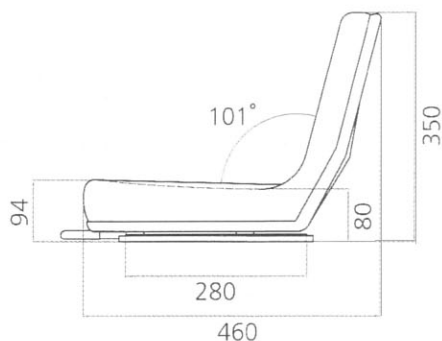

## 農機用オペレーターシート

- ・ 操作性を妨げない、抜群の座り心地を実現！
- ・ こだわりの高品質素材で全天候に対応！
- ・ 簡単な取り付けで実作業をスピーディに！

- スライドレール
- 跳ね上式シート用  
簡単取付金具付き

KBLコード：KG0064NBK  
農機用オペレーターシート  
サイズ (mm) W400×H350×D460