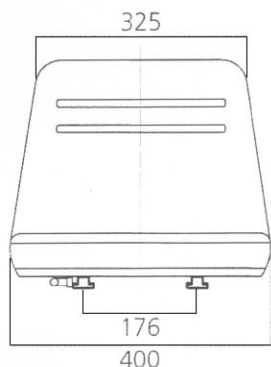

## 農機用オペレーターシート

- ・ 操作性を妨げない、抜群の座り心地を実現！
- ・ こだわりの高品質素材で全天候に対応！
- ・ 簡単な取り付けで実作業をスピーディに！

- スライドレール
- 跳ね上式シート用  
簡単取付金具付き

KBLコード：KG0064NBK  
農機用オペレーターシート  
サイズ (mm) W400×H350×D460