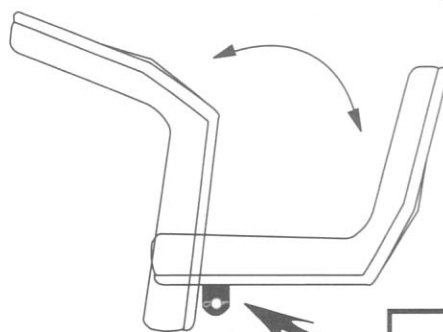

## 農機用オペレーターシート

- ・ 操作性を妨げない、抜群の座り心地を実現！
- ・ こだわりの高品質素材で全天候に対応！
- ・ 簡単な取り付けで実作業をスピーディに！

- スライドレール
- 跳ね上式シート用  
簡単取付金具付き

KBLコード：KG0064NBK  
農機用オペレーターシート  
サイズ (mm) W400×H350×D460